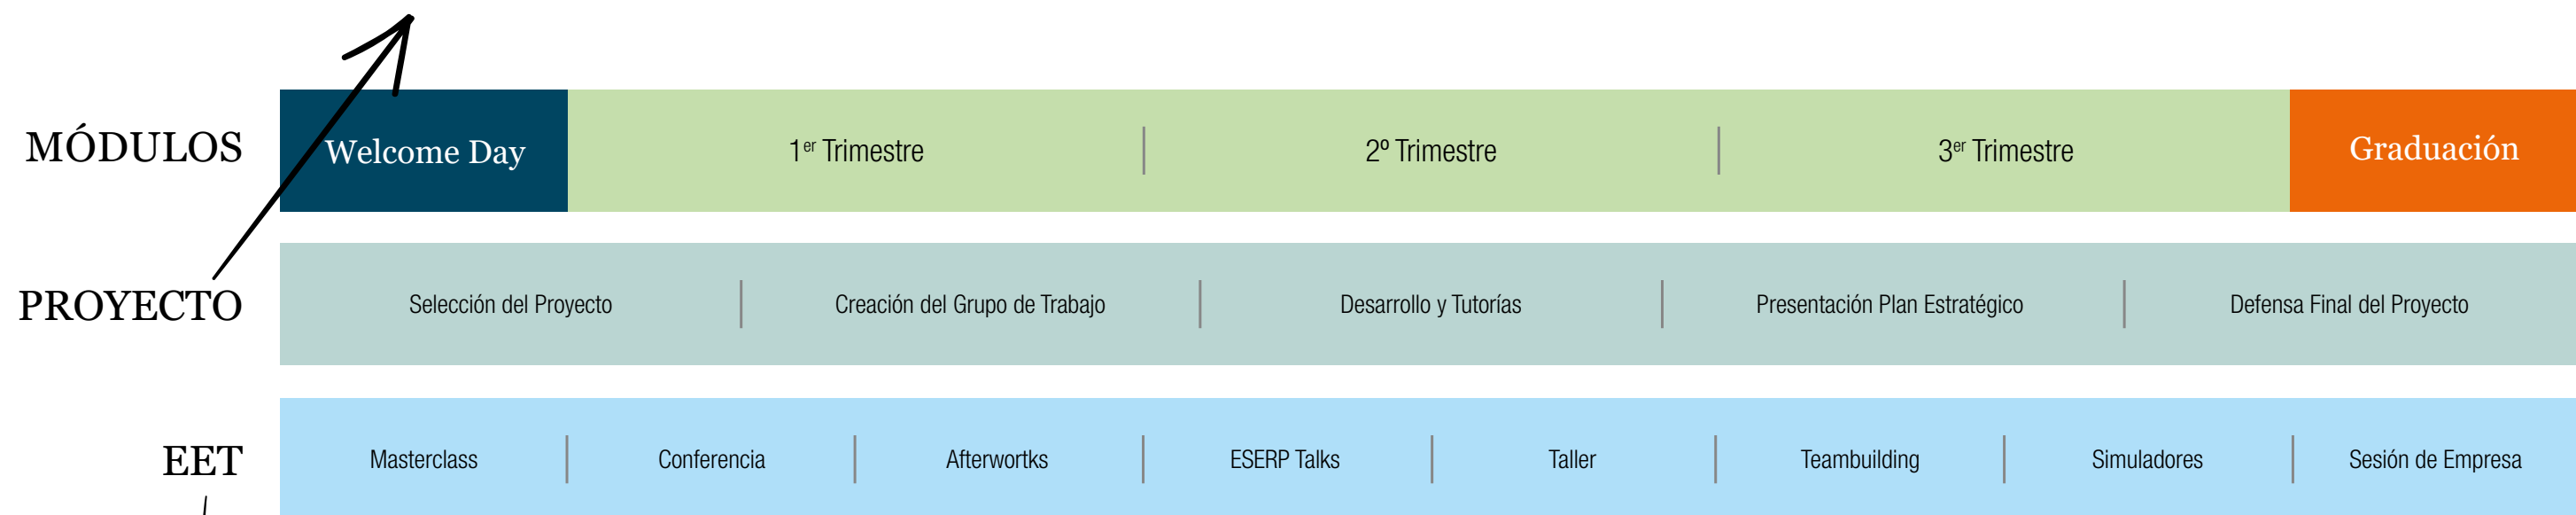

# Cronograma

## PROYECTO FINAL

Una vez finalizada y superada la parte teórica del ciclo, el alumno iniciará su Proyecto Final, en el que demostrará todos los conocimientos adquiridos durante su formación. Se realizará por equipos y con empresas y necesidades reales (y aquí deberás poner los logos de Proyecto juntos y de Marineland, que es con quien lo vamos a hacer este año).

### ¿Qué es una EET?

Una EET es una sesión de impacto guiada por un facilitador; contiene elementos de autoaprendizaje.

Sirven de anclaje a los conocimientos adquiridos en el programa académico.

Visita Fotógrafo Vicens Negre