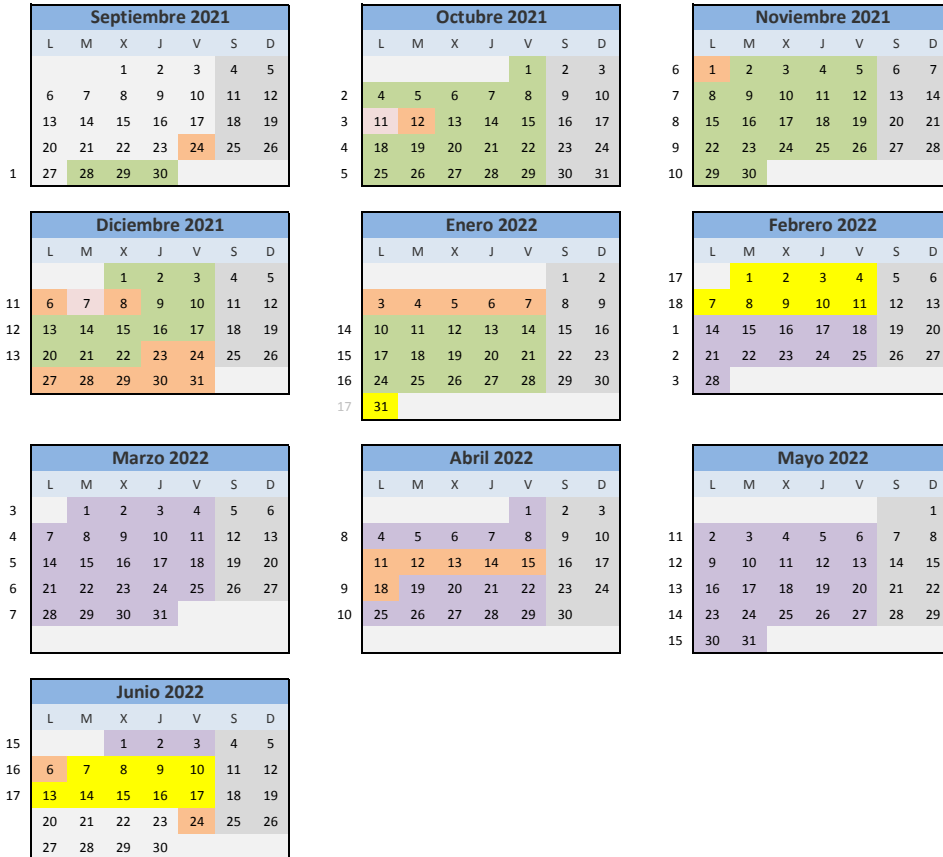

Primer Curso

*El Calendario Académico que facilitamos viene condicionado por la evolución de la pandemia provocada por la COVID-19. Estaremos pendientes de la actualidad y nos adaptaremos a las circunstancias según las indicaciones que nos lleguen del Departamento de Universidades y de Salud.

SEMANAS 1er Q	
Docencia Lunes	12
Docencia Martes	14
Docencia Miércoles	15
Docencia Jueves	15
Docencia Viernes	15

SEMANAS 2o Q	
Docencia Lunes	14
Docencia Martes	15
Docencia Miércoles	15
Docencia Jueves	15
Docencia Viernes	15

*Este calendario académico puede sufrir alguna variación por cambios en la planificación académica, al igual que está supeditado a la publicación de fiestas locales, autonómicas y estatales

 Periodo lectivo del primer semestre
 Periodo lectivo del segundo semestre
 Periodo de complementarias
 Festivos
 Puentes

Vacaciones de Navidad:

Del 23 de diciembre de 2021 al 7 de enero de 2022, ambos inclusive

Vacaciones de Semana Santa:

Del 11 al 18 de abril de 2022, ambos inclusive

Días festivos, puentes y no lectivos:

Viernes 24 de septiembre de 2021 - La Mercè
 Lunes 11 de octubre de 2021 - Puente del Pilar
 Martes 12 de octubre de 2021 - El Pilar
 Lunes 1 de noviembre de 2021 - Todos los santos
 Lunes 6 de diciembre de 2021 - La Constitución
 Martes 7 de diciembre de 2021 - Puente de la Constitución
 Miércoles 8 de diciembre de 2021 - La Inmaculada
 Lunes 6 de junio de 2022 - Segunda Pascua
 Viernes 24 de junio de 2022 - Sant Joan